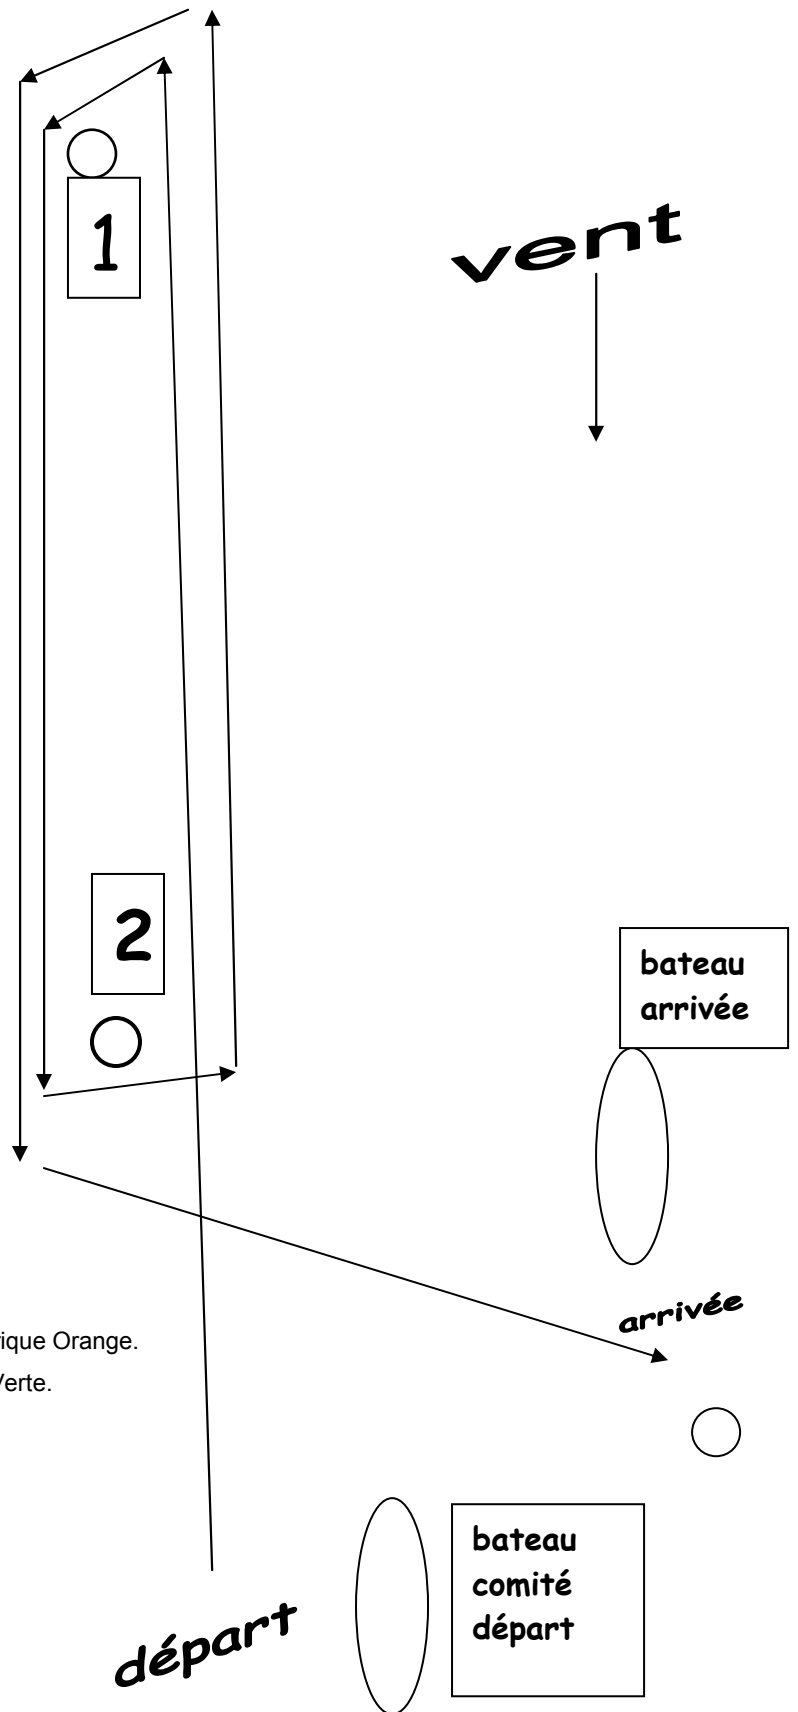

Annexes parcours

Régate dériveurs double
du 21 septembre 2008
C. N. Saint Raphaël

9.1 Marques de parcours : grosses bouées cylindrique Orange.

9.2 Marque de changement de parcours : bouée Verte.

9.3 Marque de départ : bouée Bouygues Blanche.

9.4 Marque d'arrivée : petite bouée Jaune.

Ordre de passage des marques : 1-2-1-2- arrivée

HD MARINE (port santa-lucia) partenaire du Club Nautique de Saint-Raphaël