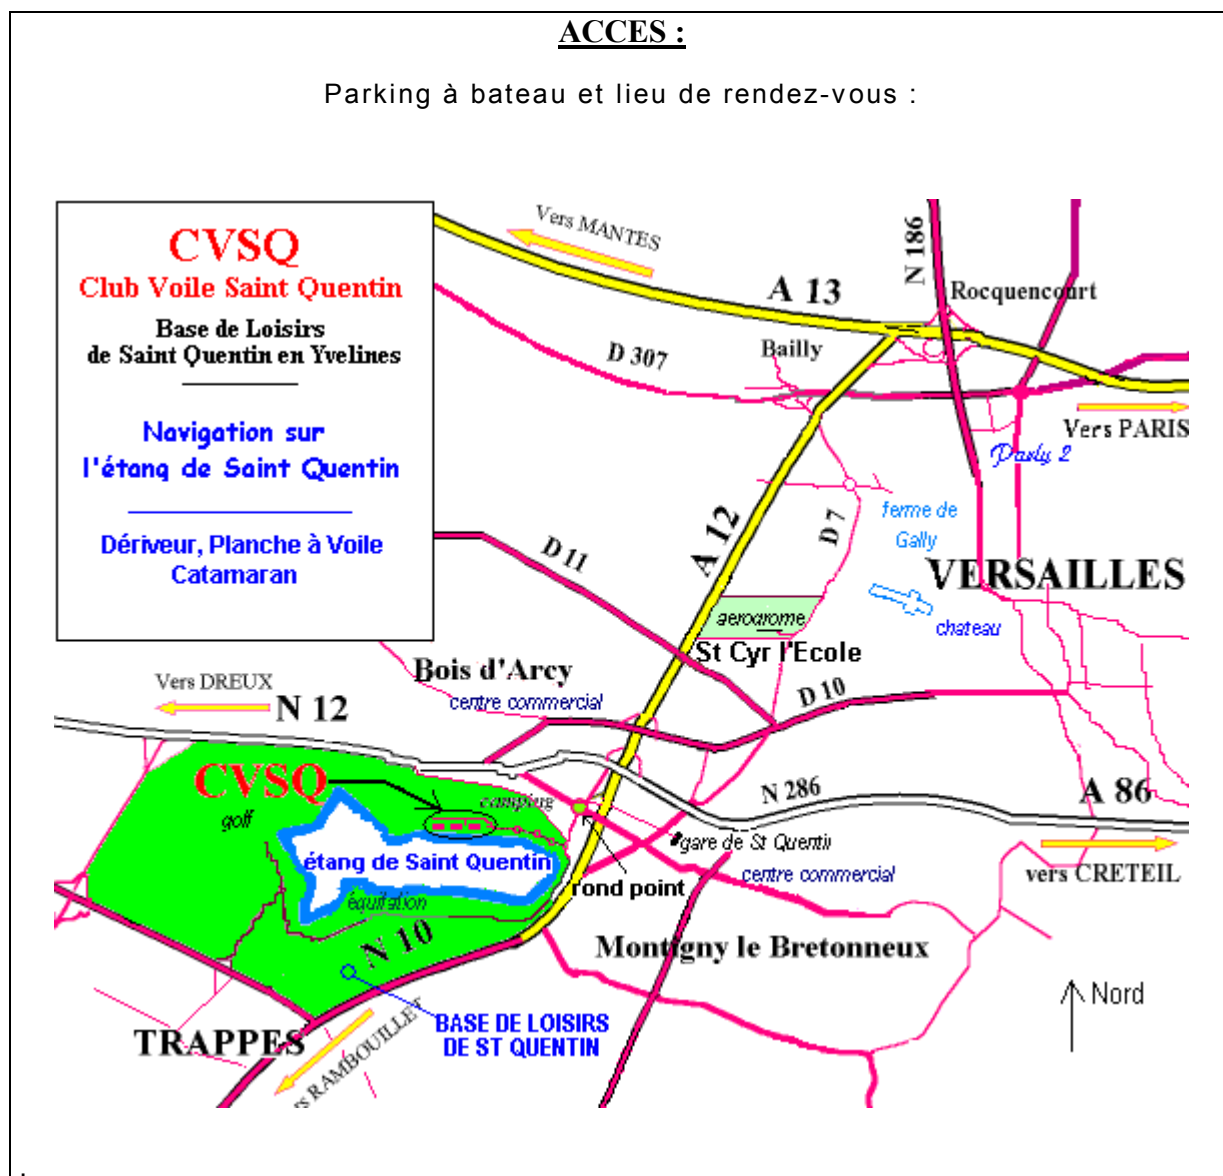

ACCES :

Parking à bateau et lieu de rendez-vous :

Club Voile St Quentin Base de Loisirs de Saint Quentin en Yvelines

Accès :
Autoroute A 12
sortie Saint Quentin
Ou A 86 puis N 286.
(au rond-point suivre les flèches.)

Le centre de voile est situé
sur la partie Nord de la Base de Loisirs côté Bois d'Arcy, Montigny le Bretonneux
(l'entrée est près du Camping)
La partie Sud de la Base est côté Trappes (autre entrée possible)

position GPS :
Latitude : 48° 47,38 Nord
Longitude : 2° 1,14 Est