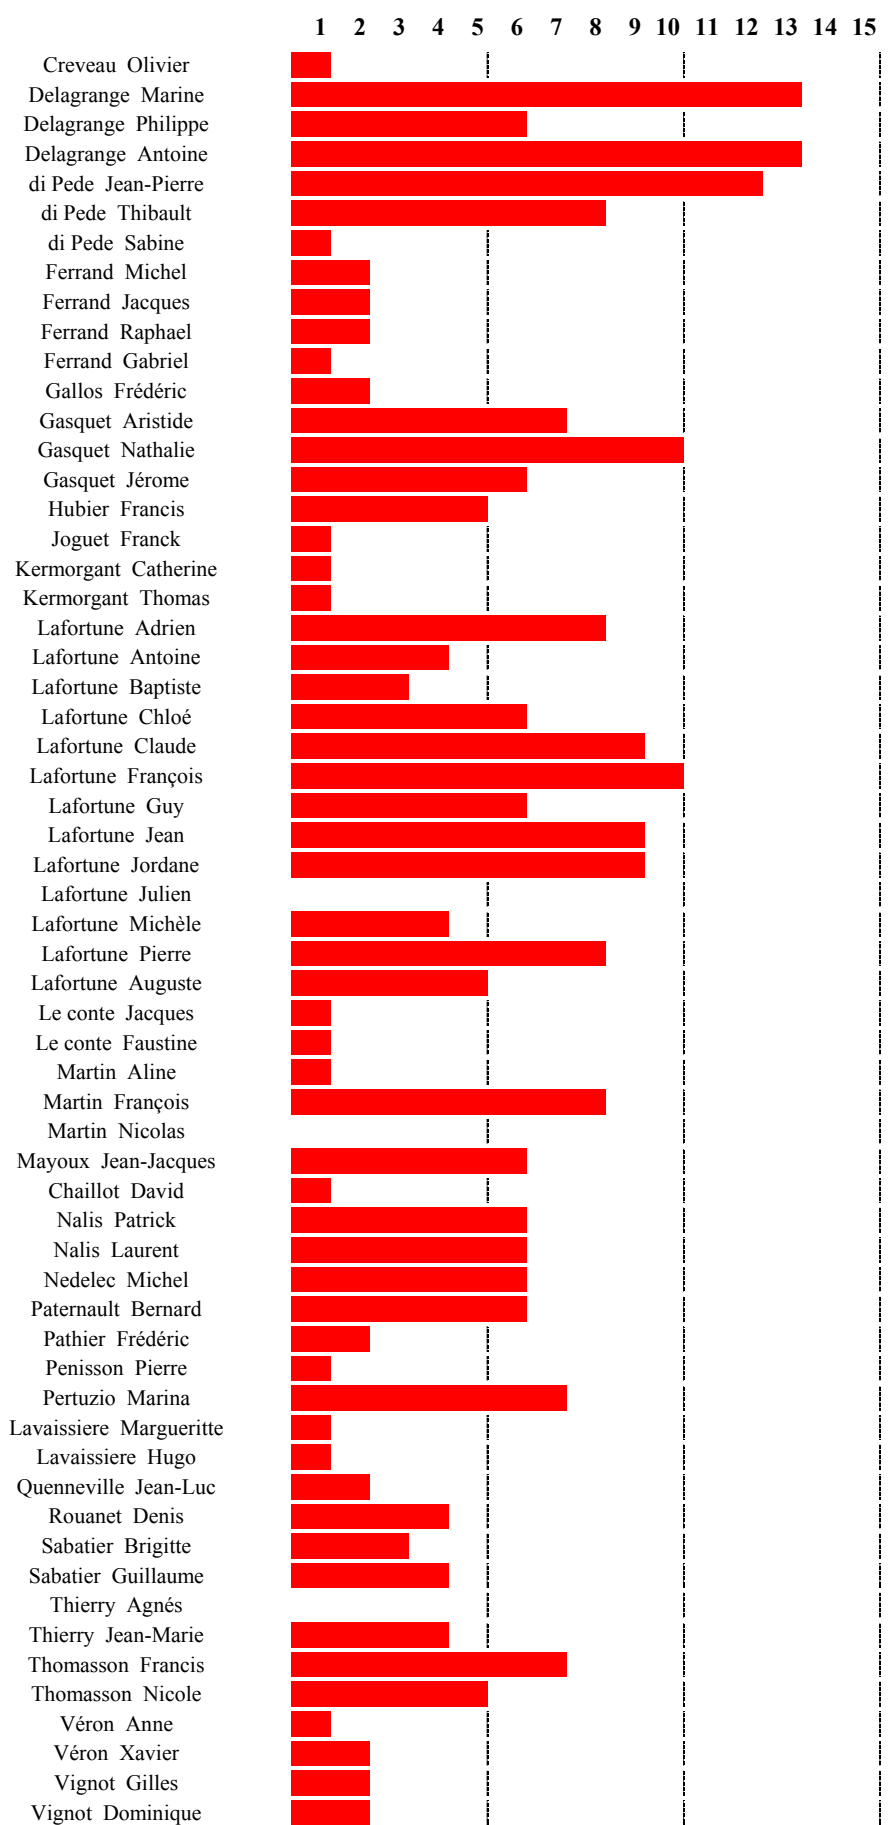

Cercle de la Voile de Seine-Port

RESULTATS 2014

C.V. Seine-Port

FREQUENTATION REGATE EXTERIEUR

FREQUENTATION REGATE CVSP

	Point	Place		Point	Place		Point	Place
CLASSEMENT GENERAL			BARREUR			EQUIPIER		
di Pede Thibault	500,8	1	di Pede Thibault	500,8	1	Lafortune Jordane	297,5	1
Martin Aline	421,9	2	Martin Aline	315,9	2	Lafortune Adrien	183,7	2
Lafortune Jordane	317,0	3	Lafortune Claude	180,1	3	Delagrange Antoine	154,5	3
Lafortune Claude	212,6	4	Thierry Jean-Marie	174,0	4	Pertuzio Marina	108,8	4
Lafortune Adrien	187,2	5	di Pede Jean-Pierre	130,7	5	Gasquet Aristide	106,3	5
Thierry Jean-Marie	174,0	6	Lafortune François	114,1	6	Martin Aline	106,0	6
Delagrange Antoine	159,5	7	Thomasson Francis	109,6	7	Lafortune Auguste	76,8	7
Delagrange Marine	141,0	8	Lafortune Pierre	107,1	8	Thomasson Nicole	74,7	8
di Pede Jean-Pierre	130,7	9	Martin François	98,2	9	Lafortune Chloé	71,6	9
Pertuzio Marina	118,8	10	Delagrange Marine	96,4	10	Lafortune Julien	65,0	10
Gasquet Aristide	115,6	11	Lafortune Jean	93,3	11	Gasquet Jérôme	50,2	11
Lafortune Jean	115,3	12	Martin Nicolas	89,0	12	Nalis Patrick	45,1	12
Lafortune François	114,1	13	Lafortune Antoine	84,8	13	Delagrange Marine	44,5	13
Martin Nicolas	113,0	14	Gasquet Nathalie	55,0	14	Thierry Agnès	42,5	14
Martin François	109,7	15	Delagrange Philippe	52,1	15	Sabatier Guillaume	41,5	15
Thomasson Francis	109,6	16	Mayoux Jean-Jacques	49,1	16	Nalis Laurent	35,0	16
Lafortune Pierre	107,1	17	Nedelec Michel	47,5	17	Paternault Bernard	33,4	17
Lafortune Antoine	106,0	18	Lafortune Guy	44,4	18	Lafortune Claude	32,5	18
Gasquet Nathalie	85,6	19	Rouanet Denis	37,9	19	Lafortune Michèle	32,5	19
Nedelec Michel	77,1	20	Lafortune Baptiste	36,6	20	Lafortune Guy	30,7	20
Lafortune Auguste	76,8	21	Nalis Patrick	21,2	21	Gasquet Nathalie	30,6	21
Lafortune Guy	75,2	22	Nalis Laurent	20,9	22	Nedelec Michel	29,6	22
Thomasson Nicole	74,7	23	Lafortune Jordane	19,4	23	Hubier Francis	28,0	23
Lafortune Chloé	71,6	24	Ferrand Jacques	19,1	24	Sabatier Brigitte	26,1	24
Nalis Patrick	66,4	25	Ferrand Michel	14,1	25	Martin Nicolas	24,0	25
Lafortune Julien	65,0	26	Ferrand Raphael	13,5	26	Lafortune Jean	22,0	26
Nalis Laurent	55,9	27	Joguet Franck	13,4	27	Lafortune Antoine	21,2	27
Delagrange Philippe	52,1	28	Lavaissiere Margueritte	12,6	28	Pathier Frédéric	21,2	27
Gasquet Jérôme	50,2	29	Véron Xavier	10,7	29	Quenneville Jean-Luc	20,0	29
Mayoux Jean-Jacques	49,1	30	Le conte Jacques	10,6	30	Creveau Olivier	13,4	30
Thierry Agnès	42,5	31	Pertuzio Marina	10,0	31	Lavaissiere Hugo	12,6	31
Sabatier Guillaume	41,5	32	Quenneville Jean-Luc	10,0	31	Martin François	11,5	32
Paternault Bernard	37,9	33	Gallos Frédéric	9,7	33	Véron Xavier	11,2	33
Rouanet Denis	37,9	34	Gasquet Aristide	9,4	34	Véron Anne	10,7	34
Lafortune Baptiste	36,6	35	Penisson Pierre	7,5	35	di Pede Sabine	10,0	35
Lafortune Michèle	32,5	36	Vignot Gilles	5,2	36	Chaillot David	8,0	36
Quenneville Jean-Luc	30,0	37	Delagrange Antoine	5,0	37	Ferrand Gabriel	7,1	37
Hubier Francis	28,0	38	Kermorgant Thomas	5,0	37	Vignot Dominique	5,2	38
Sabatier Brigitte	26,1	39	Paternault Bernard	4,5	39	Kermorgant Catherine	5,0	39
Véron Xavier	21,9	40	Lafortune Adrien	3,5	40	Penisson Pierre	4,5	40
Pathier Frédéric	21,2	41	Le conte Faustine	3,5	40			
Ferrand Jacques	19,1	42						
Ferrand Michel	14,1	43						
Ferrand Raphael	13,5	44						
Creveau Olivier	13,4	45						
Joguet Franck	13,4	45						
Lavaissiere Margueritte	12,6	47						
Lavaissiere Hugo	12,6	47						
Penisson Pierre	12,0	49						
Véron Anne	10,7	50						
Le conte Jacques	10,6	51						
di Pede Sabine	10,0	52						
Gallos Frédéric	9,7	53						
Chaillot David	8,0	54						
Ferrand Gabriel	7,1	55						
Vignot Gilles	5,2	56						
Vignot Dominique	5,2	56						
Kermorgant Catherine	5,0	58						
Kermorgant Thomas	5,0	58						
Le conte Faustine	3,5	60						