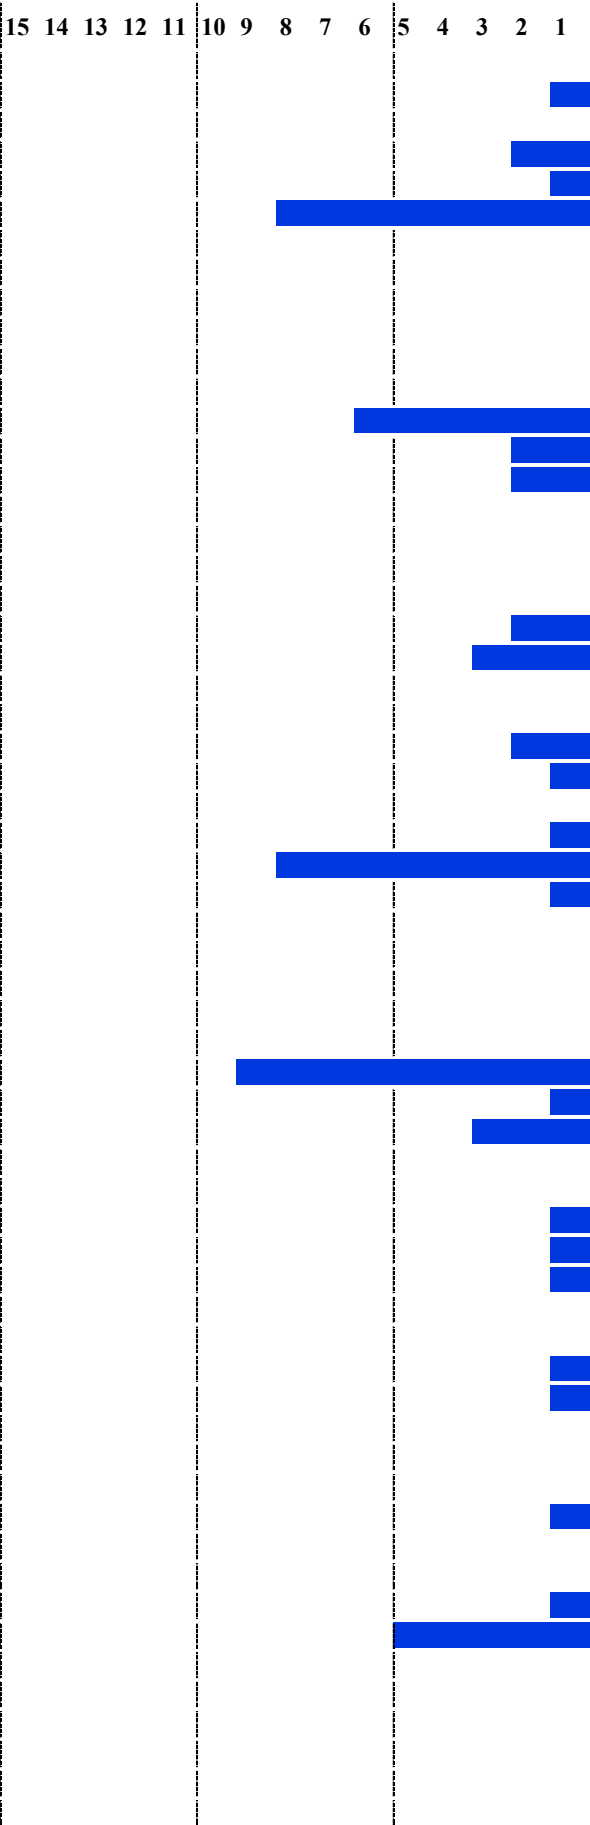

Cercle de la Voile de Seine-Port

RESULTATS 2014

C.V. Seine-Port

FREQUENTATION REGATE EXTERIEUR

FREQUENTATION REGATE CVSP

	Point	Place		Point	Place		Point	Place
CLASSEMENT GENERAL			BARREUR			EQUIPIER		
di Pede Thibault	500,8	1	di Pede Thibault	500,8	1	Lafortune Jordane	297,5	1
Martin Aline	421,9	2	Martin Aline	315,9	2	Lafortune Adrien	183,7	2
Lafortune Jordane	317,0	3	Lafortune Claude	180,1	3	Delagrange Antoine	154,5	3
Lafortune Claude	212,6	4	Thierry Jean-Marie	174,0	4	Pertuzio Marina	108,8	4
Lafortune Adrien	187,2	5	di Pede Jean-Pierre	130,7	5	Gasquet Aristide	106,3	5
Thierry Jean-Marie	174,0	6	Lafortune François	114,1	6	Martin Aline	106,0	6
Delagrange Antoine	159,5	7	Thomasson Francis	109,6	7	Lafortune Auguste	76,8	7
Delagrange Marine	141,0	8	Lafortune Pierre	107,1	8	Thomasson Nicole	74,7	8
di Pede Jean-Pierre	130,7	9	Martin François	98,2	9	Lafortune Chloé	71,6	9
Pertuzio Marina	118,8	10	Delagrange Marine	96,4	10	Lafortune Julien	65,0	10
Gasquet Aristide	115,6	11	Lafortune Jean	93,3	11	Gasquet Jérôme	50,2	11
Lafortune Jean	115,3	12	Martin Nicolas	89,0	12	Nalis Patrick	45,1	12
Lafortune François	114,1	13	Lafortune Antoine	84,8	13	Delagrange Marine	44,5	13
Martin Nicolas	113,0	14	Gasquet Nathalie	55,0	14	Thierry Agnès	42,5	14
Martin François	109,7	15	Delagrange Philippe	52,1	15	Sabatier Guillaume	41,5	15
Thomasson Francis	109,6	16	Mayoux Jean-Jacques	49,1	16	Nalis Laurent	35,0	16
Lafortune Pierre	107,1	17	Nedelec Michel	47,5	17	Paternault Bernard	33,4	17
Lafortune Antoine	106,0	18	Lafortune Guy	44,4	18	Lafortune Claude	32,5	18
Gasquet Nathalie	85,6	19	Rouanet Denis	37,9	19	Lafortune Michèle	32,5	19
Nedelec Michel	77,1	20	Lafortune Baptiste	36,6	20	Lafortune Guy	30,7	20
Lafortune Auguste	76,8	21	Nalis Patrick	21,2	21	Gasquet Nathalie	30,6	21
Lafortune Guy	75,2	22	Nalis Laurent	20,9	22	Nedelec Michel	29,6	22
Thomasson Nicole	74,7	23	Lafortune Jordane	19,4	23	Hubier Francis	28,0	23
Lafortune Chloé	71,6	24	Ferrand Jacques	19,1	24	Sabatier Brigitte	26,1	24
Nalis Patrick	66,4	25	Ferrand Michel	14,1	25	Martin Nicolas	24,0	25
Lafortune Julien	65,0	26	Ferrand Raphael	13,5	26	Lafortune Jean	22,0	26
Nalis Laurent	55,9	27	Joguet Franck	13,4	27	Lafortune Antoine	21,2	27
Delagrange Philippe	52,1	28	Lavaissiere Margueritte	12,6	28	Pathier Frédéric	21,2	27
Gasquet Jérôme	50,2	29	Véron Xavier	10,7	29	Quenneville Jean-Luc	20,0	29
Mayoux Jean-Jacques	49,1	30	Le conte Jacques	10,6	30	Creveau Olivier	13,4	30
Thierry Agnès	42,5	31	Pertuzio Marina	10,0	31	Lavaissiere Hugo	12,6	31
Sabatier Guillaume	41,5	32	Quenneville Jean-Luc	10,0	31	Martin François	11,5	32
Paternault Bernard	37,9	33	Gallos Frédéric	9,7	33	Véron Xavier	11,2	33
Rouanet Denis	37,9	34	Gasquet Aristide	9,4	34	Véron Anne	10,7	34
Lafortune Baptiste	36,6	35	Penisson Pierre	7,5	35	di Pede Sabine	10,0	35
Lafortune Michèle	32,5	36	Vignot Gilles	5,2	36	Chaillot David	8,0	36
Quenneville Jean-Luc	30,0	37	Delagrange Antoine	5,0	37	Ferrand Gabriel	7,1	37
Hubier Francis	28,0	38	Kermorgant Thomas	5,0	37	Vignot Dominique	5,2	38
Sabatier Brigitte	26,1	39	Paternault Bernard	4,5	39	Kermorgant Catherine	5,0	39
Véron Xavier	21,9	40	Lafortune Adrien	3,5	40	Penisson Pierre	4,5	40
Pathier Frédéric	21,2	41	Le conte Faustine	3,5	40			
Ferrand Jacques	19,1	42						
Ferrand Michel	14,1	43						
Ferrand Raphael	13,5	44						
Creveau Olivier	13,4	45						
Joguet Franck	13,4	45						
Lavaissiere Margueritte	12,6	47						
Lavaissiere Hugo	12,6	47						
Penisson Pierre	12,0	49						
Véron Anne	10,7	50						
Le conte Jacques	10,6	51						
di Pede Sabine	10,0	52						
Gallos Frédéric	9,7	53						
Chaillot David	8,0	54						
Ferrand Gabriel	7,1	55						
Vignot Gilles	5,2	56						
Vignot Dominique	5,2	56						
Kermorgant Catherine	5,0	58						
Kermorgant Thomas	5,0	58						
Le conte Faustine	3,5	60						