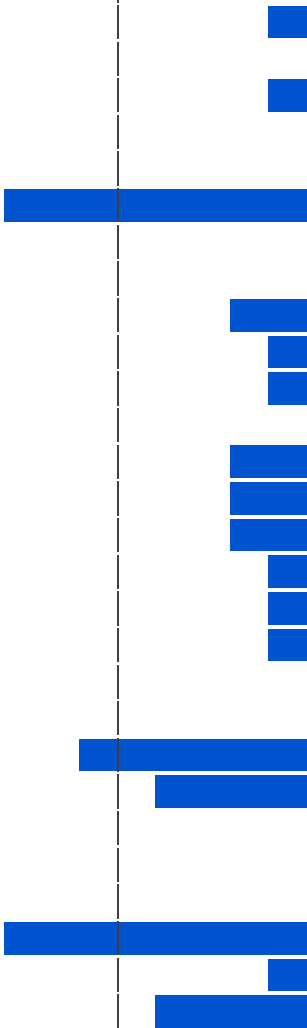

Cercle de la Voile de Seine-Port

CHAMPIONNAT DE FRANCE TEMPEST

CHAMPIONNAT DE FRANCE 505
LA ROCHELLE

NATIONAL ESPOIR

RESULTATS 2013

C.V. Seine-Port

FREQUENTATION REGATE EXTERIEUR

[RETOUR MENU](#)

FREQUENTATION REGATE CVSP

14 13 12 11 10 9 8 7 6 5 4 3 2 1

1 2 3 4 5 6 7 8 9 10 11 12 13

- Creveau Olivier
- Delagrance Marine
- Delagrance Philippe
- Delagrance Antoine
- Deschamps Philippe
- di Pede Jean-Pierre
- di Pede Thibault
- di Pede Sabine
- Gallos Frédéric
- Gasquet Aristide
- Gasquet Nathalie
- Gasquet Jérôme
- Hubier Francis
- Lafortune Adrien
- Lafortune Antoine
- Lafortune Baptiste
- Lafortune Chloé
- Lafortune Claude
- Lafortune François
- Lafortune Guy
- Lafortune Jean
- Lafortune Jordane
- Lafortune Julien
- Lafortune Michèle
- Lafortune Pierre
- Lafortune Auguste
- Martin Aline
- Martin François
- Martin Nicolas
- Mayoux Jean-Jacques
- Nalis Patrick
- Nalis Laurent
- Nedelec Michel