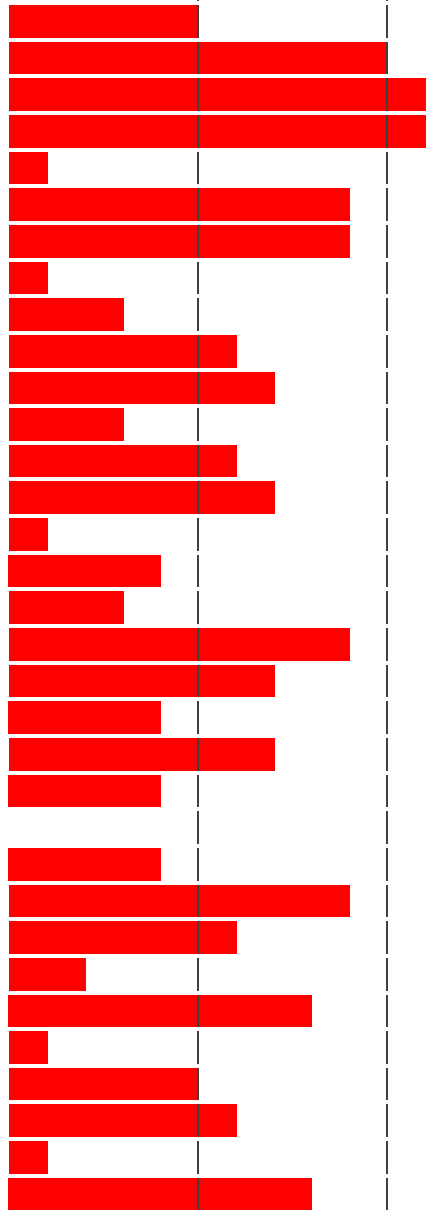

Cercle de la Voile de Seine-Port

CHAMPIONNAT DE FRANCE TEMPEST

CHAMPIONNAT DE FRANCE 505
LA ROCHELLE

NATIONAL ESPOIR

RESULTATS 2013

C.V. Seine-Port

FREQUENTATION REGATE EXTERIEUR

[RETOUR MENU](#)

FREQUENTATION REGATE CVSP

14 13 12 11 10 9 8 7 6 5 4 3 2 1

1 2 3 4 5 6 7 8 9 10 11 12 13

- Creveau Olivier
- Delagrance Marine
- Delagrance Philippe
- Delagrance Antoine
- Deschamps Philippe
- di Pede Jean-Pierre
- di Pede Thibault
- di Pede Sabine
- Gallos Frédéric
- Gasquet Aristide
- Gasquet Nathalie
- Gasquet Jérôme
- Hubier Francis
- Lafortune Adrien
- Lafortune Antoine
- Lafortune Baptiste
- Lafortune Chloé
- Lafortune Claude
- Lafortune François
- Lafortune Guy
- Lafortune Jean
- Lafortune Jordane
- Lafortune Julien
- Lafortune Michèle
- Lafortune Pierre
- Lafortune Auguste
- Martin Aline
- Martin François
- Martin Nicolas
- Mayoux Jean-Jacques
- Nalis Patrick
- Nalis Laurent
- Nedelec Michel